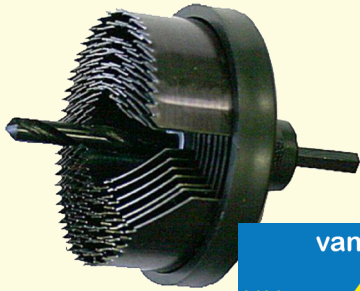

HG
schimmel-, vocht- & weerplekreiniger
500 ml
NU **4,99**

(573.1999)

Steelwood gatenzaagset

7 delig voor gaten van 25 tot en met 63mm

van 6,99
NU 4,99

(510.6029)

Bahco moersleutel 210 mm + waterpomptang 240 mm