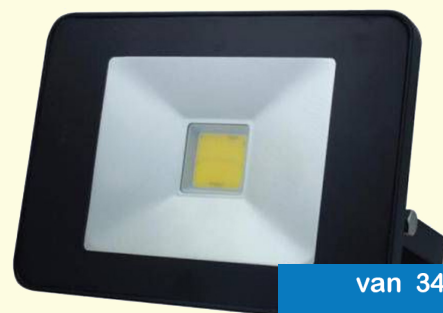

(703.2201)

Verhuisfitting

Set 3 stuks E27

van 8,98
NU **3,99**

(716.0101)

LED Schijnwerper

10 Watt, met beugel, 800 Lumen, 4000K, Afmeting: 116x94x22mm

van 10,95
NU **6,95**

(716.0111)

LED Schijnwerper

10 Watt, met Sensor beugel, 800 Lumen, 4000K, Afmeting

van 19,95
NU **14,95**

(716.0123)

LED Bouwlamp

20 Watt, met beugel, 1300 Lumen, 4000K, Afmeting: 207x135x108mm

van 34,95
NU **25,95**

(797.1040)

AJAX Kidde Koolmonoxidemelder

Topkwaliteit 7 jaar garantie

van 43,46
NU **29,99**

(949.0225)

Rubberen Deurmat Domino

60 x 40 cm

van 8,35
NU **3,99**